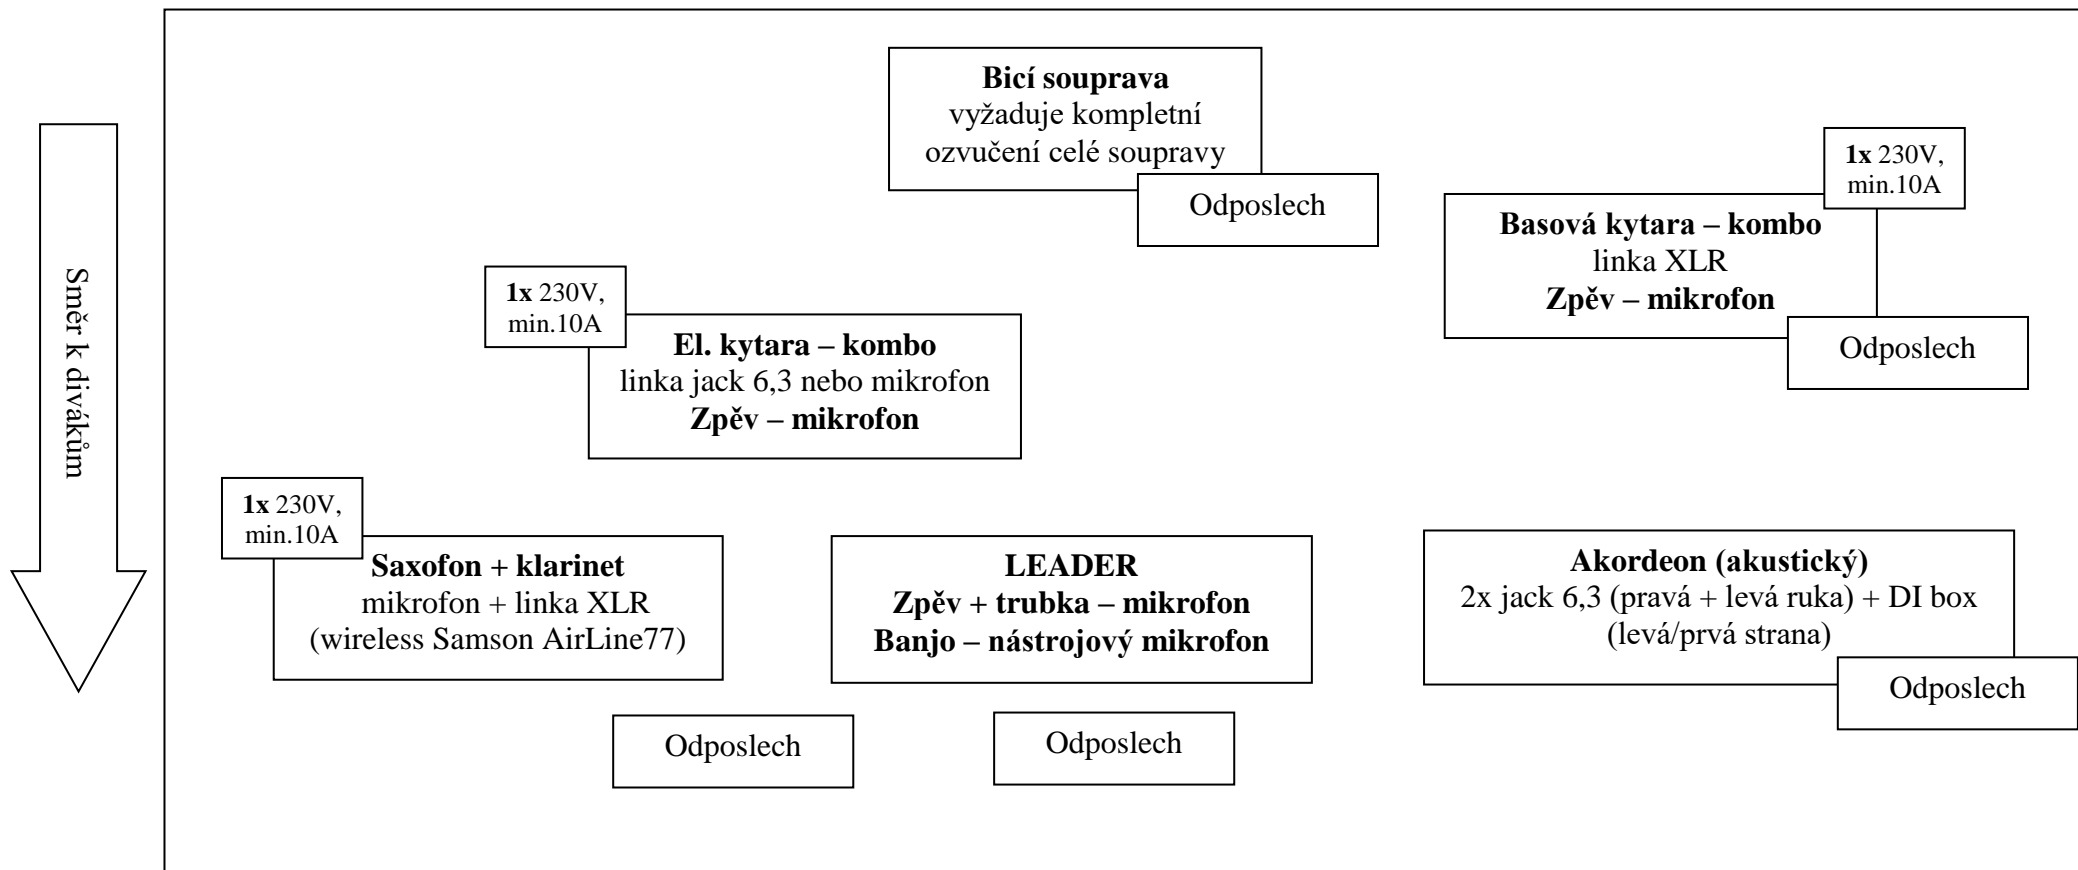

# STAGE PLAN (ver. 2024)

## Rozestavení a technické požadavky na ozvučení hudební skupiny NADORAZ

Pro hladký průběh svého vystoupení kapela předem pořadatelům děkuje za zajištění následujícího:

- pro umístění bicí soupravy je nutné, aby podlaha pódia byla stabilní, bez průhybů a houpání a neklouzavá;
- v případě venkovního vystoupení pódium zastřešené a zabezpečené proti povětrnostním vlivům;
- bezpečný přístup na pódium;
- pro vystoupení v nočních hodinách dostatečné osvětlení pódia;
- základní občerstvení pro účinkující.